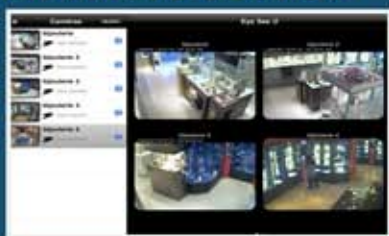

Progetto

Fi.Fa. SECURITY
SERVIZI DI SICUREZZA

Galileo

Sistema di allarme antintrusione e Videsorveglianza in modo semplice, senza opere murarie, senza disagi di nessun genere, senza nessun costo di impianto in pochi minuti protegge il tuo lavoro e il tuo futuro.

ATTIVA SUBITO!

Dispone di un sistema proprietario che consente di poter visionare il proprio impianto senza dover effettuare alcuna registrazione o abbonamento a provider.

E' in grado di inviare attraverso la rete internet immagini in real-time anche in visione notturna, a tablet, smartphone e pc. Grazie alla sua interfaccia semplice ed intuitiva, si può muovere la telecamera, ascoltare l'audio della stanza ma anche parlare attraverso il proprio dispositivo diffondendo l'audio attraverso la telecamera.